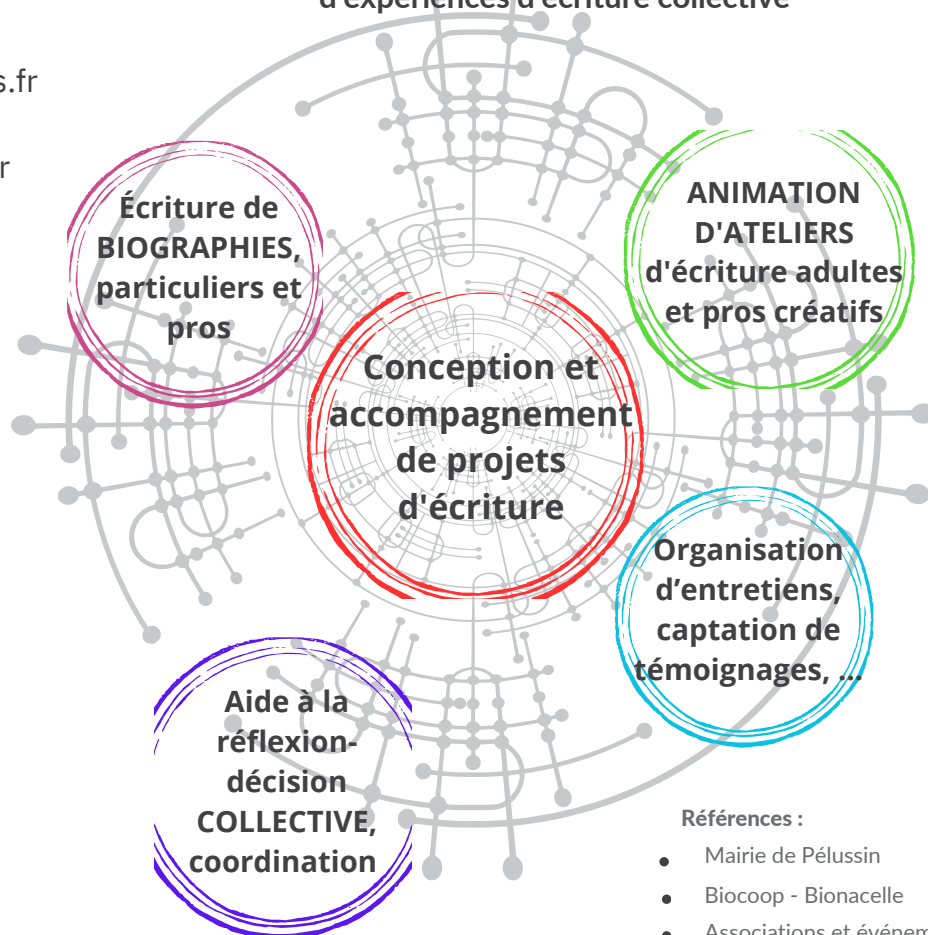

EXPERIENCES - COMPÉTENCES

Depuis 2022 **Biographe rédactrice et animation d'expériences d'écriture collective**

Références :

- Mairie de Pélussin
- Biocoop - Bionacelle
- Associations et événements

1990 - 2021

Assistante de Direction trilingue et Administratrice Des Ventes

- OLIVO SAS (42) - 2006/2021
- SHOW ROOM FILIPPINI (33) - 2002/2005
- FAULDING PHARMACEUTICALS (33) - 1998/2001
- OSIS SSI (Paris) - 5 ans